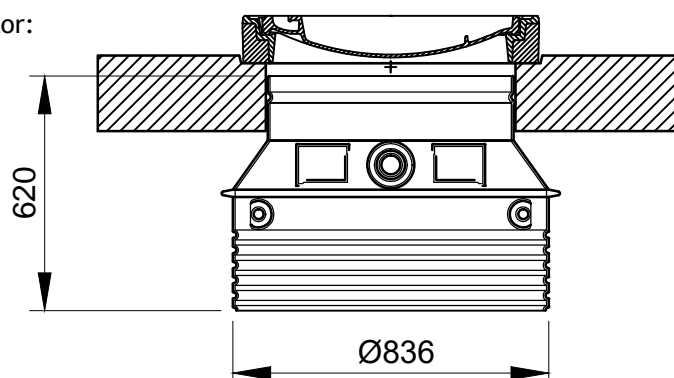

Dugo nadvišenje za separator:

Lipumax: 3300.36.10  
Oleopator: 3301.36.10

Srednje nadvišenje za separator:

Lipumax: 3300.36.09  
Oleopator: 3301.36.09

Kratko nadvišenje za separator:

Lipumax: 3300.36.08  
Oleopator: 3301.36.08