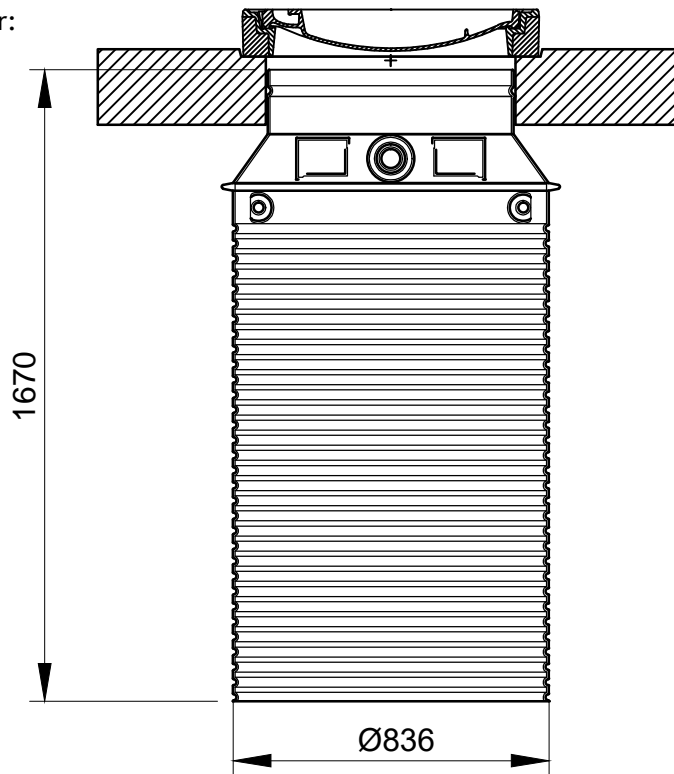

Dugo nadvišenje za separator:

Lipumax: 3300.36.10  
Oleopator: 3301.36.10

Srednje nadvišenje za separator:

Lipumax: 3300.36.09  
Oleopator: 3301.36.09

Kratko nadvišenje za separator:

Lipumax: 3300.36.08  
Oleopator: 3301.36.08