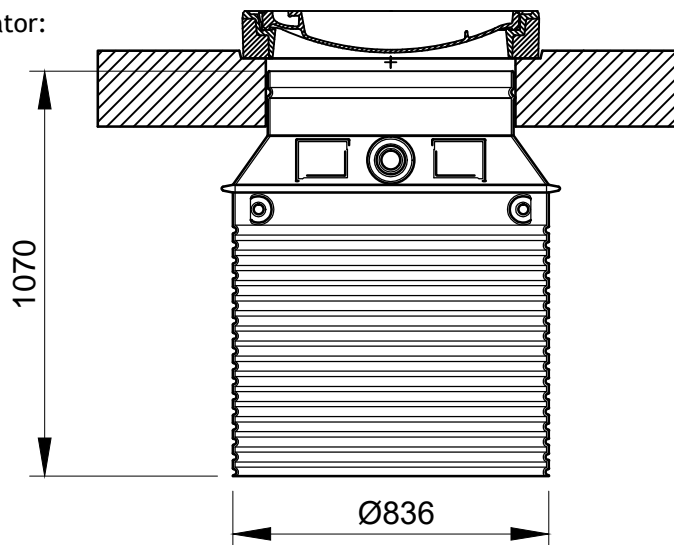

Dugo nadvišenje za separator:

Lipumax: 3300.36.10  
Oleopator: 3301.36.10

Srednje nadvišenje za separator:

Lipumax: 3300.36.09  
Oleopator: 3301.36.09

Kratko nadvišenje za separator:

Lipumax: 3300.36.08  
Oleopator: 3301.36.08