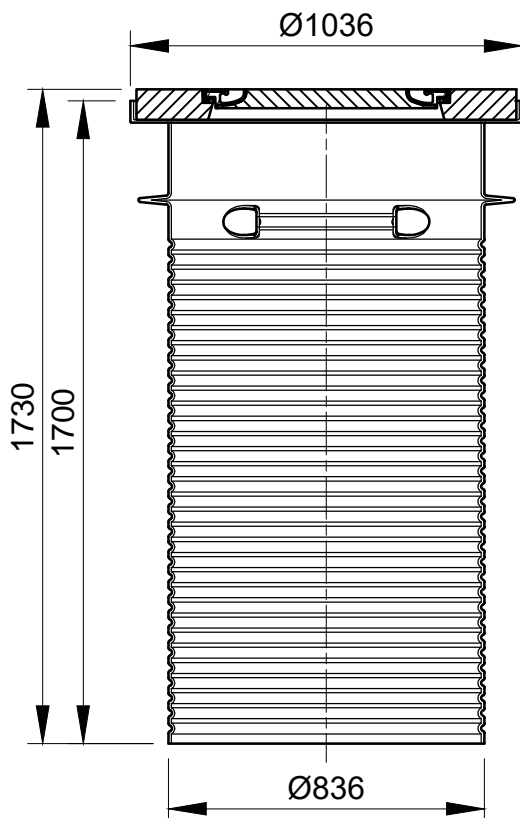

Dugo nadvišenje za separator:

Lipumax: 3300.14.02
Oleopator: 3301.14.02

Srednje nadvišenje za separator:

Lipumax: 3300.14.01
Oleopator: 3301.14.01

Kratko nadvišenje za separator:

Lipumax: 3300.14.00
Oleopator: 3301.14.00