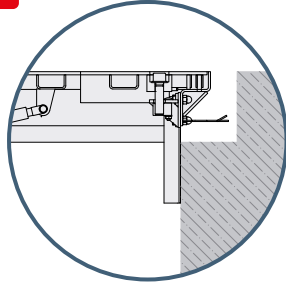

ACO Access Covers SERVOKAT GD FR

Load class B 125

Order information – Galvanised steel

Clear opening (A x B)	External dimensions (C x D)	Frame height	Load class (EN 124)	Weight	E	EI	Lock type	Lock type
							NORMAL	EMERGENCY EXIT
[mm]	[mm]	[mm]		[kg]			Part No.	Part No.
600x800	744x944	130	B125	132,2	E120	EI60	448168	–
600x800	744x944	130	B125	138,3	E120	EI60	–	448171
800x800	944x944	130	B125	160,6	E120	EI60	448158	–
800x800	944x944	130	B125	166,7	E120	EI60	–	448162
800x1000	944x1144	130	B125	181,9	E120	EI60	448167	–
800x1000	944x1144	130	B125	188	E120	EI60	–	448173
1000x1000	1144x1144	130	B125	217,2	E120	EI60	448159	–
1000x1000	1144x1144	130	B125	223,3	E120	EI60	–	448169

Load class D 400

Order information – Galvanised steel

Clear opening (A x B)	External dimensions (C x D)	Frame height	Load class (EN 124)	Weight	E	EI	Lock type	Lock type
							NORMAL	EMERGENCY EXIT
[mm]	[mm]	[mm]		[kg]			Part No.	Part No.
600x800	744x944	130	D400	141,8	E120	EI60	448190	–
600x800	744x944	130	D400	147,9	E120	EI60	–	448195
800x800	944x944	130	D400	172	E120	EI60	448179	–
800x800	944x944	130	D400	178,2	E120	EI60	–	448184
800x1000	944x1144	130	D400	196,7	E120	EI60	448192	–
800x1000	944x1144	130	D400	202,8	E120	EI60	–	448188
1000x1000	1144x1144	130	D400	235,9	E120	EI60	448180	–
1000x1000	1144x1144	130	D400	242	E120	EI60	–	448182

Notes:

A large grid of dotted lines for taking notes, consisting of 20 columns and 30 rows of small squares.

A

B

$F \leq 25 \text{ kg}$ ✓
 $F > 25 \text{ kg}$ ✗

ACO. we care for water

Every ACO product supports
the ACO WaterCycle