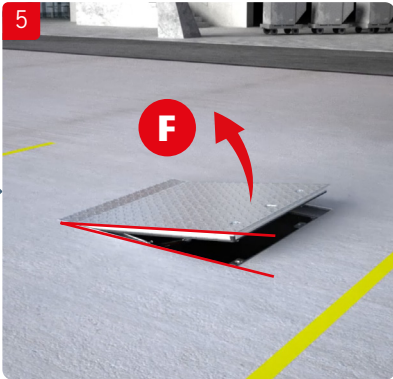

ACO Access Covers SERVOKAT GD FR

Load class B 125

Order information – Galvanised steel

Clear opening (A x B)	External dimensions (C x D)	Frame height	Load class (EN 124)	Weight	E	EI	Lock type	Lock type
							NORMAL	EMERGENCY EXIT
[mm]	[mm]	[mm]		[kg]			Part No.	Part No.
600x800	744x944	130	B125	132,2	E120	EI60	448168	–
600x800	744x944	130	B125	138,3	E120	EI60	–	448171
800x800	944x944	130	B125	160,6	E120	EI60	448158	–
800x800	944x944	130	B125	166,7	E120	EI60	–	448162
800x1000	944x1144	130	B125	181,9	E120	EI60	448167	–
800x1000	944x1144	130	B125	188	E120	EI60	–	448173
1000x1000	1144x1144	130	B125	217,2	E120	EI60	448159	–
1000x1000	1144x1144	130	B125	223,3	E120	EI60	–	448169

Load class D 400

Order information – Galvanised steel

Clear opening (A x B)	External dimensions (C x D)	Frame height	Load class (EN 124)	Weight	E	EI	Lock type	Lock type
							NORMAL	EMERGENCY EXIT
[mm]	[mm]	[mm]		[kg]			Part No.	Part No.
600x800	744x944	130	D400	141,8	E120	EI60	448190	–
600x800	744x944	130	D400	147,9	E120	EI60	–	448195
800x800	944x944	130	D400	172	E120	EI60	448179	–
800x800	944x944	130	D400	178,2	E120	EI60	–	448184
800x1000	944x1144	130	D400	196,7	E120	EI60	448192	–
800x1000	944x1144	130	D400	202,8	E120	EI60	–	448188
1000x1000	1144x1144	130	D400	235,9	E120	EI60	448180	–
1000x1000	1144x1144	130	D400	242	E120	EI60	–	448182

Notes:

A large grid of dotted lines for taking notes, consisting of 20 columns and 30 rows of small squares.

A

B

$F \leq 25 \text{ kg}$ ✓
 $F > 25 \text{ kg}$ ✗

ACO. we care for water

Every ACO product supports
the ACO WaterCycle