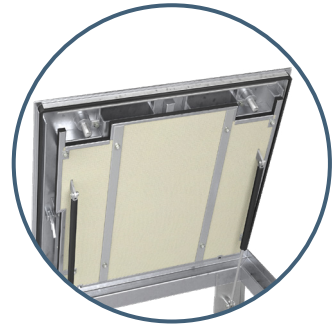

Installation manual

ACO Access Covers

SERVOKAT GD FR

- | | | | |
|------------|--|------------|--|
| ENG | Installation Manual
ACO Access Cover | EST | Paigaldusjuhend |
| GER | Installationsanleitung
ACO Schachtabdeckungen | LAV | Uzstādīšanas instrukcija
ACO Tehnisko lūku vāki |
| FRA | Instructions d´installation | LIT | Montavimo instrukcija
ACO apžiūros liukai |
| ESP | Manual De Instalación
ACO Tapas de registro | POL | Instrukcja montażu |
| POR | Manual de Instalação | BUL | Инструкции за инсталация |
| ITA | Manuale d´installazione
ACO Access Cover | HUN | Beépítési útmutató |
| NLD | Installatiehandleiding
ACO Toegangsluiken | RUM | Instructiuni de instalare |
| CZE | Instalační manuál | HRV | Upute za ugradnju |
| RUS | Инструкция По Установке | SLV | Navodila za vgradnjo |
| SWE | Installationsanvisning | SRP | Preporuka za ugradnju |
| NOR | Installasjons Manual | TUR | ACO Müdahale Kapakları |
| FIN | Asennusohje | | |
| DAN | Installationsvejledning | | |

ACO Access Covers SERVOKAT GD FR

Load class B 125

Order information – Galvanised steel

Clear opening (A x B)	External dimensions (C x D)	Frame height	Load class (EN 124)	Weight	E	EI	Lock type	Lock type
							NORMAL	EMERGENCY EXIT
[mm]	[mm]	[mm]		[kg]			Part No.	Part No.
600x800	744x944	130	B125	132,2	E120	EI60	448168	–
600x800	744x944	130	B125	138,3	E120	EI60	–	448171
800x800	944x944	130	B125	160,6	E120	EI60	448158	–
800x800	944x944	130	B125	166,7	E120	EI60	–	448162
800x1000	944x1144	130	B125	181,9	E120	EI60	448167	–
800x1000	944x1144	130	B125	188	E120	EI60	–	448173
1000x1000	1144x1144	130	B125	217,2	E120	EI60	448159	–
1000x1000	1144x1144	130	B125	223,3	E120	EI60	–	448169