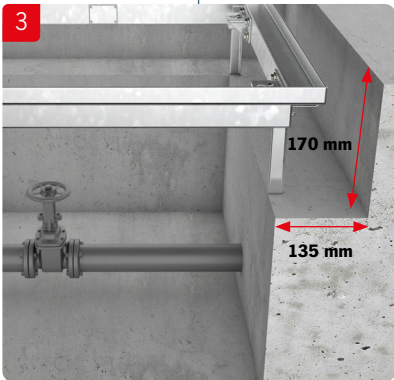

ACO Access Covers SERVOKAT GD FR

Load class B 125

Order information – Galvanised steel

Clear opening (A x B)	External dimensions (C x D)	Frame height	Load class (EN 124)	Weight	E	EI	Lock type	Lock type
							NORMAL	EMERGENCY EXIT
[mm]	[mm]	[mm]		[kg]			Part No.	Part No.
600x800	744x944	130	B125	132,2	E120	EI60	448168	–
600x800	744x944	130	B125	138,3	E120	EI60	–	448171
800x800	944x944	130	B125	160,6	E120	EI60	448158	–
800x800	944x944	130	B125	166,7	E120	EI60	–	448162
800x1000	944x1144	130	B125	181,9	E120	EI60	448167	–
800x1000	944x1144	130	B125	188	E120	EI60	–	448173
1000x1000	1144x1144	130	B125	217,2	E120	EI60	448159	–
1000x1000	1144x1144	130	B125	223,3	E120	EI60	–	448169

Load class D 400

Order information – Galvanised steel

Clear opening (A x B)	External dimensions (C x D)	Frame height	Load class (EN 124)	Weight	E	EI	Lock type	Lock type
							NORMAL	EMERGENCY EXIT
[mm]	[mm]	[mm]		[kg]			Part No.	Part No.
600x800	744x944	130	D400	141,8	E120	EI60	448190	–
600x800	744x944	130	D400	147,9	E120	EI60	–	448195
800x800	944x944	130	D400	172	E120	EI60	448179	–
800x800	944x944	130	D400	178,2	E120	EI60	–	448184
800x1000	944x1144	130	D400	196,7	E120	EI60	448192	–
800x1000	944x1144	130	D400	202,8	E120	EI60	–	448188
1000x1000	1144x1144	130	D400	235,9	E120	EI60	448180	–
1000x1000	1144x1144	130	D400	242	E120	EI60	–	448182

Notes:

A large grid of dotted lines for taking notes, consisting of 20 columns and 30 rows of small squares.

A

B

$F \leq 25 \text{ kg}$ ✓
 $F > 25 \text{ kg}$ ✗

ACO. we care for water

Every ACO product supports
the ACO WaterCycle