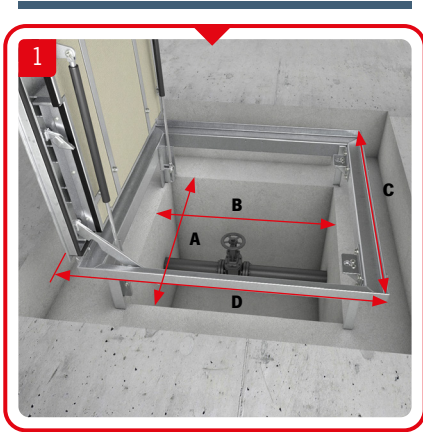

ACO Access Covers SERVOKAT GD FR

Load class B 125

Order information – Galvanised steel

Clear opening (A x B)	External dimensions (C x D)	Frame height	Load class (EN 124)	Weight	E	EI	Lock type	Lock type
							NORMAL	EMERGENCY EXIT
[mm]	[mm]	[mm]		[kg]			Part No.	Part No.
600x800	744x944	130	B125	132,2	E120	EI60	448168	–
600x800	744x944	130	B125	138,3	E120	EI60	–	448171
800x800	944x944	130	B125	160,6	E120	EI60	448158	–
800x800	944x944	130	B125	166,7	E120	EI60	–	448162
800x1000	944x1144	130	B125	181,9	E120	EI60	448167	–
800x1000	944x1144	130	B125	188	E120	EI60	–	448173
1000x1000	1144x1144	130	B125	217,2	E120	EI60	448159	–
1000x1000	1144x1144	130	B125	223,3	E120	EI60	–	448169

Load class D 400

Order information – Galvanised steel

Clear opening (A x B)	External dimensions (C x D)	Frame height	Load class (EN 124)	Weight	E	EI	Lock type	Lock type
							NORMAL	EMERGENCY EXIT
[mm]	[mm]	[mm]		[kg]			Part No.	Part No.
600x800	744x944	130	D400	141,8	E120	EI60	448190	–
600x800	744x944	130	D400	147,9	E120	EI60	–	448195
800x800	944x944	130	D400	172	E120	EI60	448179	–
800x800	944x944	130	D400	178,2	E120	EI60	–	448184
800x1000	944x1144	130	D400	196,7	E120	EI60	448192	–
800x1000	944x1144	130	D400	202,8	E120	EI60	–	448188
1000x1000	1144x1144	130	D400	235,9	E120	EI60	448180	–
1000x1000	1144x1144	130	D400	242	E120	EI60	–	448182

Notes:

A large grid of dotted lines for taking notes, consisting of 20 columns and 30 rows of small squares.

A

B

$F \leq 25 \text{ kg}$ ✓
 $F > 25 \text{ kg}$ ✗

ACO. we care for water

Every ACO product supports
the ACO WaterCycle