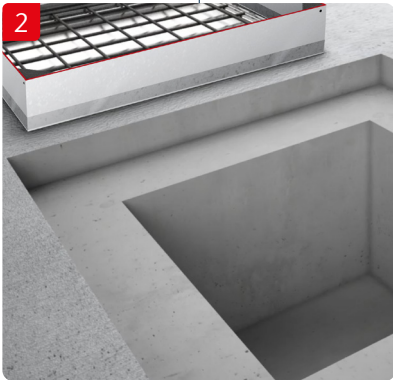

### Order information

Clear opening (A x B) [mm]	External dimensions (C x D) [mm]	Load class (EN 124)	Part No.	Part No.
			GS	SS
			(1.0037)	(1.4301)
300 x 300	410 x 410	B125	445886	445887
400 x 400	510 x 510	B125	445890	445891
500 x 500	610 x 610	B125	445894	445895
600 x 600	710 x 710	B125	445898	445899
700 x 700	810 x 810	B125	445902	445903
800 x 800	910 x 910	B125	445906	445907
900 x 900	1010 x 1010	B125	445910	445911
1000 x 1000	1110 x 1110	B125	445914	445915
600 x 1000	710 x 1100	B125	445918	445919
800 x 1000	910 x 1110	B125	445922	445923

AAC UNIFACE DEEP 35  
**H = 35 mm**

AAC UNIFACE DEEP 65  
**H = 65 mm**

AAC UNIFACE DEEP 35  
**H = 35 mm**

AAC UNIFACE DEEP 65  
**H = 65 mm**

ACO. we care for water

Every ACO product supports  
the ACO WaterCycle