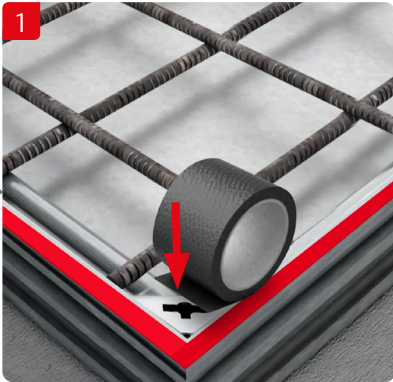

### Order information

Clear opening (A x B) [mm]	External dimensions (C x D) [mm]	Load class (EN 124)	Part No.	Part No.
			GS	SS
			(1.0037)	(1.4301)
300 x 300	410 x 410	B125	445886	445887
400 x 400	510 x 510	B125	445890	445891
500 x 500	610 x 610	B125	445894	445895
600 x 600	710 x 710	B125	445898	445899
700 x 700	810 x 810	B125	445902	445903
800 x 800	910 x 910	B125	445906	445907
900 x 900	1010 x 1010	B125	445910	445911
1000 x 1000	1110 x 1110	B125	445914	445915
600 x 1000	710 x 1100	B125	445918	445919
800 x 1000	910 x 1110	B125	445922	445923

AAC UNIFACE DEEP 35  
**H = 35 mm**

AAC UNIFACE DEEP 65  
**H = 65 mm**

AAC UNIFACE DEEP 35  
**H = 35 mm**

AAC UNIFACE DEEP 65  
**H = 65 mm**

ACO. we care for water

Every ACO product supports  
the ACO WaterCycle