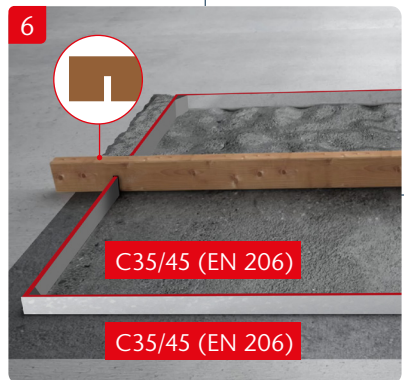

### Order information

Clear opening (A x B) [mm]	External dimensions (C x D) [mm]	Load class (EN 124)	Part No.	Part No.
			GS	SS
			(1.0037)	(1.4301)
300 x 300	410 x 410	B125	445886	445887
400 x 400	510 x 510	B125	445890	445891
500 x 500	610 x 610	B125	445894	445895
600 x 600	710 x 710	B125	445898	445899
700 x 700	810 x 810	B125	445902	445903
800 x 800	910 x 910	B125	445906	445907
900 x 900	1010 x 1010	B125	445910	445911
1000 x 1000	1110 x 1110	B125	445914	445915
600 x 1000	710 x 1100	B125	445918	445919
800 x 1000	910 x 1110	B125	445922	445923

AAC UNIFACE DEEP 35  
**H = 35 mm**

AAC UNIFACE DEEP 65  
**H = 65 mm**

AAC UNIFACE DEEP 35  
**H = 35 mm**

AAC UNIFACE DEEP 65  
**H = 65 mm**

ACO. we care for water

Every ACO product supports  
the ACO WaterCycle