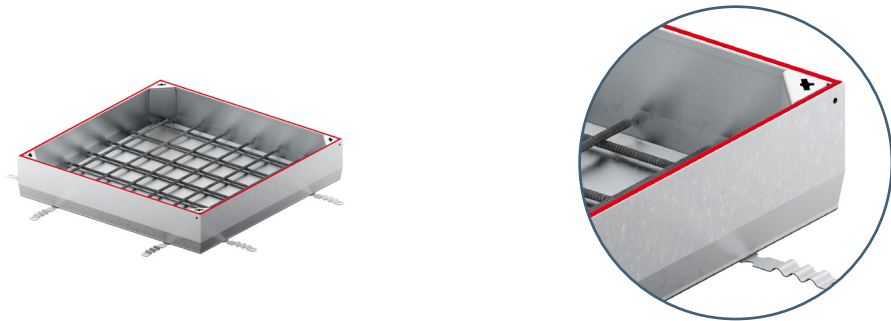

Installation manual

ACO Access Covers

UNIFACE DEEP 35  
UNIFACE DEEP 65

- |            |                                    |            |                                  |
|------------|------------------------------------|------------|----------------------------------|
| <b>ENG</b> | <b>Installation Manual</b>         | <b>EST</b> | <b>Paigaldusjuhend</b>           |
| <b>GER</b> | <b>Installationsanleitung</b>      | <b>LAV</b> | <b>Uzstādīšanas instrukcija</b>  |
| <b>FRA</b> | <b>Instructions d'installation</b> | <b>LIT</b> | <b>Montavimo instrukcija</b>     |
| <b>ESP</b> | <b>Manual De Instalación</b>       | <b>POL</b> | <b>Instrukcja montażu</b>        |
| <b>POR</b> | <b>Manual de Instalação</b>        | <b>BUL</b> | <b>Инструкции за инсталация</b>  |
| <b>ITA</b> | <b>Manuale d'installazione</b>     | <b>HUN</b> | <b>Beépítési útmutató</b>        |
| <b>NLD</b> | <b>Installatiehandleiding</b>      | <b>RUM</b> | <b>Instructiuni de instalare</b> |
| <b>CZE</b> | <b>Instalační manuál</b>           | <b>HRV</b> | <b>Upute za ugradnju</b>         |
| <b>RUS</b> | <b>Инструкция По Установке</b>     | <b>SLV</b> | <b>Navodila za vgradnjo</b>      |
| <b>SWE</b> | <b>Installationsanvisning</b>      | <b>SRP</b> | <b>Preporuka za ugradnju</b>     |
| <b>NOR</b> | <b>Installasjons Manual</b>        | <b>TUR</b> | <b>Montaj kılavuzu</b>           |
| <b>FIN</b> | <b>Asennusohje</b>                 |            |                                  |
| <b>DAN</b> | <b>Installationsvejledning</b>     |            |                                  |

## ACO Access Cover UNIFACE DEEP 35