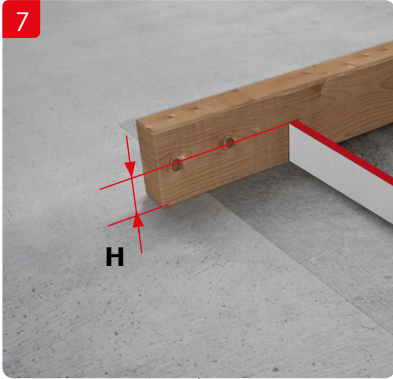

### Order information

Clear opening (A x B) [mm]	External dimensions (C x D) [mm]	Load class (EN 124)	Part No.	Part No.
			GS	SS
			(1.0037)	(1.4301)
300 x 300	410 x 410	B125	445886	445887
400 x 400	510 x 510	B125	445890	445891
500 x 500	610 x 610	B125	445894	445895
600 x 600	710 x 710	B125	445898	445899
700 x 700	810 x 810	B125	445902	445903
800 x 800	910 x 910	B125	445906	445907
900 x 900	1010 x 1010	B125	445910	445911
1000 x 1000	1110 x 1110	B125	445914	445915
600 x 1000	710 x 1100	B125	445918	445919
800 x 1000	910 x 1110	B125	445922	445923

AAC UNIFACE DEEP 35  
**H = 35 mm**

AAC UNIFACE DEEP 65  
**H = 65 mm**

AAC UNIFACE DEEP 35  
**H = 35 mm**

AAC UNIFACE DEEP 65  
**H = 65 mm**

ACO. we care for water

Every ACO product supports  
the ACO WaterCycle