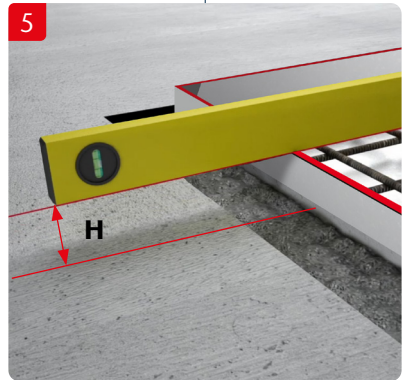

### Order information

Clear opening (A x B) [mm]	External dimensions (C x D) [mm]	Load class (EN 124)	Part No.	Part No.
			GS	SS
			(1.0037)	(1.4301)
300 x 300	410 x 410	B125	445886	445887
400 x 400	510 x 510	B125	445890	445891
500 x 500	610 x 610	B125	445894	445895
600 x 600	710 x 710	B125	445898	445899
700 x 700	810 x 810	B125	445902	445903
800 x 800	910 x 910	B125	445906	445907
900 x 900	1010 x 1010	B125	445910	445911
1000 x 1000	1110 x 1110	B125	445914	445915
600 x 1000	710 x 1100	B125	445918	445919
800 x 1000	910 x 1110	B125	445922	445923

AAC UNIFACE DEEP 35  
**H = 35 mm**

AAC UNIFACE DEEP 65  
**H = 65 mm**

AAC UNIFACE DEEP 35  
**H = 35 mm**

AAC UNIFACE DEEP 65  
**H = 65 mm**

ACO. we care for water

Every ACO product supports  
the ACO WaterCycle