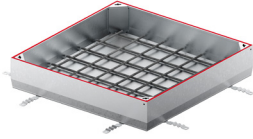

### Order information

Clear opening (A x B) [mm]	External dimensions (C x D) [mm]	Load class (EN 124)	Part No.	Part No.
			GS	SS
			(1.0037)	(1.4301)
300 x 300	410 x 410	B125	445886	445887
400 x 400	510 x 510	B125	445890	445891
500 x 500	610 x 610	B125	445894	445895
600 x 600	710 x 710	B125	445898	445899
700 x 700	810 x 810	B125	445902	445903
800 x 800	910 x 910	B125	445906	445907
900 x 900	1010 x 1010	B125	445910	445911
1000 x 1000	1110 x 1110	B125	445914	445915
600 x 1000	710 x 1100	B125	445918	445919
800 x 1000	910 x 1110	B125	445922	445923

AAC UNIFACE DEEP 35  
**H = 35 mm**

AAC UNIFACE DEEP 65  
**H = 65 mm**

AAC UNIFACE DEEP 35  
**H = 35 mm**

AAC UNIFACE DEEP 65  
**H = 65 mm**

ACO. we care for water

Every ACO product supports  
the ACO WaterCycle