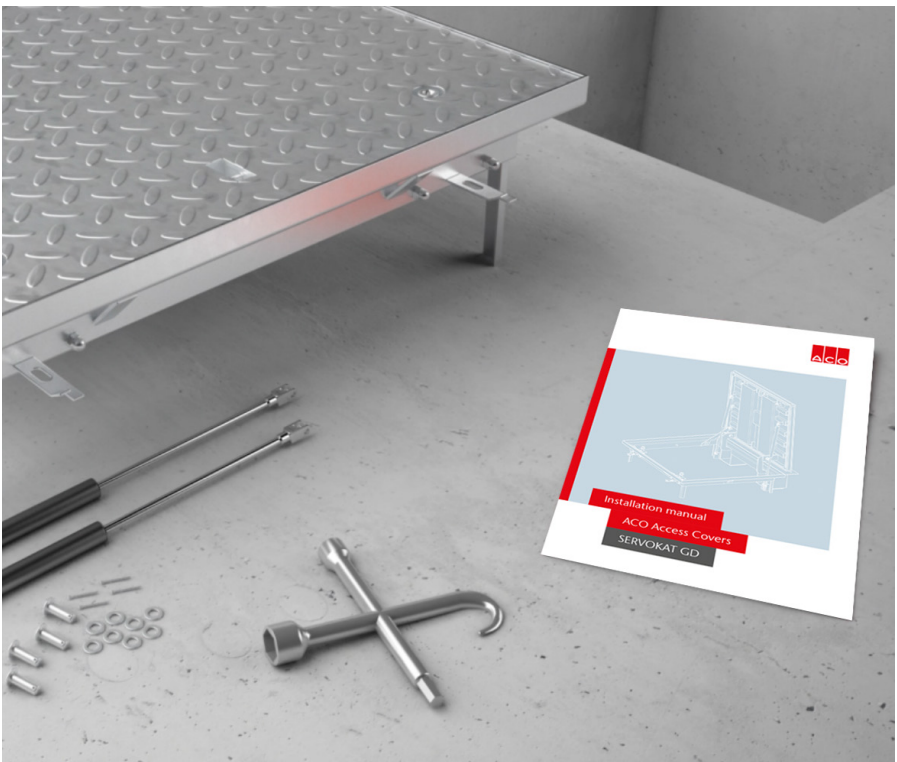

## ACO Access Covers SERVOKAT GD

Load class B 125

### Order information – Galvanised steel

Clear opening (A x B)	External dimensions (C x D)	Frame height	Number of locks	Weight	Lock type NORMAL	Lock type EMERGENCY EXIT
[mm]	[mm]	[mm]		[kg]	Part No.	Part No.
600x600	744x744	170	1	100	58447	58606
600x800	744x944	170	2	120	59923	60162
700x700	844x844	170	1	120	59231	59232
700x1400	844x1544	170	2	200	59400	60163
800x800	944x944	170	2	150	58448	58607
800x1000	944x1144	170	2	170	59570	60164
1000x1000	1144x1144	170	2	200	58449	59924
1000x1500	1144x1644	170	2	270	60161	60165
1000x2000	1144x2144	170	3	340	58751	60166
1200x1200	1344x1344	170	2	260	58450	60167
1500x1500	1644x1644	170	2	350	685254	60168