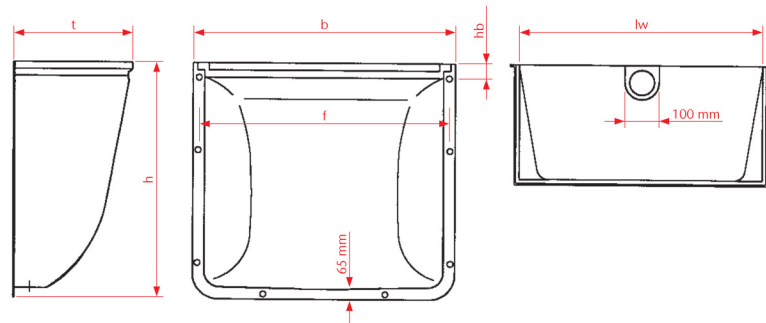

Tip:	B x H x T (cm) (Širina x visina x dubina)	Za širinu prozora do (cm)	Dimenzija rešetke (cm)	Razmak osi vijaka (f) (cm)	Grad. visina (h) (cm)	h (cm)	hb (cm)	hf (cm)	t (cm)	Art. br.
Istegnuta mrežasta rešetka za prelazak pešaka										
	80 x 60 x 40	80	84 x 40	88	66,6	66,6	6,5	6,5	42,9	~~35600~~ 375581
	100 x 60 x 40	100	104 x 40	108	66,6	66,6	6,5	6,5	42,9	35601 375585
	100 x 100 x 40	100	104 x 40	108	107,3	107,3	6,5	6,5	42,9	~~35602~~ 375589
	100 x 130 x 40	100	104 x 40	108	137,3	137,3	6,5	6,5	42,9	~~35603~~
	125 x 100 x 40	125	134 x 40	138	107,3	107,4	6,5	6,5	42,9	35904
Mrežasta rešetka za prelazak pešaka										
	80 x 60 x 40	80	84 x 40	88	66,6	66,6	6,5	6,5	42,9	~~35604~~ 375582
	100 x 60 x 40	100	104 x 40	108	66,6	66,6	6,5	6,5	42,9	35605 375586
	100 x 100 x 40	100	104 x 40	108	107,3	107,3	6,5	6,5	42,9	~~35606~~ 375590
	100 x 130 x 40	100	104 x 40	108	137,3	137,3	6,5	6,5	42,9	~~35607~~
	125 x 100 x 40	125	134 x 40	138	107,3	107,4	6,5	6,5	42,9	35905
Mrežasta rešetka za prelazak vozila										
	80 x 60 x 40	80	84 x 40	88	66,6	66,6	6,5	6,5	42,9	~~35612~~ 375584
	100 x 60 x 40	100	104 x 40	108	66,6	66,6	6,5	6,5	42,9	35613 375588
	100 x 100 x 40	100	104 x 40	108	107,3	107,3	6,5	6,5	42,9	~~35614~~ 377592
	100 x 130 x 40	100	104 x 40	108	137,3	137,3	6,5	6,5	42,9	~~35615~~
	125 x 100 x 40	125	134 x 40	138	107,3	107,4	6,5	6,5	42,9	35907

Napomena: dostupne rešetke varijabilnih širina kod različitih debljina toplotne izolacije.

Tip:	B x H x T (cm) (Širina x visina x dubina)	Za širinu prozora do (cm)	Dimenzija rešetke (cm)	Razmak osi vijaka (f) (cm)	Grad. visina (h) (cm)	h (cm)	hb (cm)	hf (cm)	t (cm)	Art. br.
Istegnuta mrežasta rešetka za prelazak pešaka										
	100 x 100 x 60	100	104 x 60	111	116,4	106,3	8	5	63	375008
	100 x 130 x 60	100	104 x 60	111	116,4	136,3	8	5	63	375012
	125 x 130 x 60	125	134 x 60	141	146,4	136,3	8	5	63	375016
	150 x 100 x 70	150	166,5 x 70	164	169,0	109,0	10	5,8	74	38776
	150 x 150 x 70	150	166,5 x 70	164	169,0	159,0	10	5,8	74	38779
	200 x 100 x 70	200	216,5 x 70	214	219,0	109,0	10	5,8	74	38782
200 x 150 x 70	200	216,5 x 70	214	219,0	159,0	10	5,8	74	38785	
Mrežasta rešetka za prelazak pešaka										
	100 x 100 x 60	100	104 x 60	111	116,4	106,3	8	5	63	375009
	100 x 130 x 60	100	104 x 60	111	116,4	136,3	8	5	63	375013
	125 x 130 x 60	125	134 x 60	141	146,4	136,3	8	5	63	375017
	150 x 100 x 70	150	166,5 x 70	164	169,0	109,0	10	5,8	74	38777
	150 x 150 x 70	150	166,5 x 70	164	169,0	159,0	10	5,8	74	38780
	200 x 100 x 70	200	216,5 x 70	214	219,0	109,0	10	5,8	74	38783
	200 x 150 x 70	200	216,5 x 70	214	219,0	159,0	10	5,8	74	38786
Mrežasta rešetka za prelazak vozila										
	100 x 100 x 60	100	104 x 60	111	116,4	106,3	8	5	63	375011
	100 x 130 x 60	100	104 x 60	111	116,4	136,3	8	5	63	375015
	125 x 130 x 60	125	134 x 60	141	146,4	136,3	8	5	63	375019

ACO dodatni pribor za svetlosna okna

Tip:	Za svetlosno okno tipa:	Težina/komadu [kg]	Art. br.
Hvatač lišća i sifon za miris bez protivpovratne kugle	svi tipovi	0,45	310079
Hvatač lišća i sifon za miris sa protivpovratnom kuglom	svi tipovi	0,55	310060