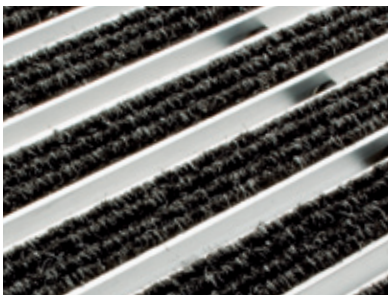

Edelstahlprofil für die individuelle Beschriftung der Eingangsmatte, Farbe anthrazit

Originalgröße

Persönlicher Schuhabstreifer

Mit den neuen Vario Schuhabstreifern mit persönlichem Namenszug lassen sich besondere Akzente setzen. Exklusives Design und hohe Funktionalität werden hier miteinander verbunden. Die Matte mit Rauhaarripsstreifen entfernt Feinschmutz effektiv und ist dabei besonders strapazierfähig. Das hochwertige Edelstahlprofil nimmt jeden individuellen Schriftzug auf und macht die Eingangsmatte zum Unikat. Die persönliche Schuhabstreiferplatte ist in allen drei Standardabmessungen in der Ausführung Rips anthrazit erhältlich.

Buchstaben für die individuelle Beschriftung*

* Die maximale Buchstabenanzahl pro Matte variiert je nach Plattengröße und Auswahl der individuellen Beschriftung.

Erhältliche Größen

- 60 x 40 cm
- 75 x 50 cm
- 100 x 50 cm

ACO Schuhabstreifermatten Vario
für den Innen- und überdachten Außenbereich

Schuhabstreifermatte Vario Gummi
gerillte Gummistreifen, Farbe schwarz,
auch für den nicht überdachten Außenbereich geeignet

Schuhabstreifermatte Vario Rips
Rauhaarripsstreifen, Farbe anthrazit