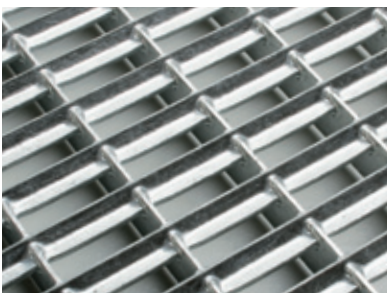

ACO Schuhabstreifermatten Vario
für den Innen- und überdachten Außenbereich

Schuhabstreifermatte Vario Gummi
gerillte Gummistreifen, Farbe schwarz,
auch für den nicht überdachten Außenbereich geeignet

Schuhabstreifermatte Vario Rips
Rauhaarripsstreifen, Farbe anthrazit

Schuhabstreifermatte Vario Rips
Rauhaarripsstreifen, Farbe hellgrau

- 60 x 40 cm
- 75 x 50 cm
- 100 x 50 cm

Schuhabstreifermatte Vario Rips mit Bürstenleisten

Rauhaarribsstreifen im Wechsel mit Bürstenleisten, Farbe anthrazit

Schuhabstreifermatte Vario Rips mit Cassettenbürste

Rauhaarribsstreifen im Wechsel mit Cassettenbürstenleisten, Farbe hellgrau

ACO Abtrittrost Vario für den Außenbereich

Einliegender Maschenrost mit V-Stab Stahl verzinkt,

Maschenweite ca. 9/31 mm

Erhältliche Größen

- 60 x 40 cm
- 75 x 50 cm
- 100 x 50 cm

ACO Bodenwannen Vario
für den Außenbereich

Bodenwanne Vario mit Stahlzarge
für alle Vario Einleger,
aus Polymerbeton, Mittelstegsystem und
Ablauföffnung DN 100 für Rohrstützen,
integrierte verzinkte Stahlzarge,
Bauhöhe 8,0 cm