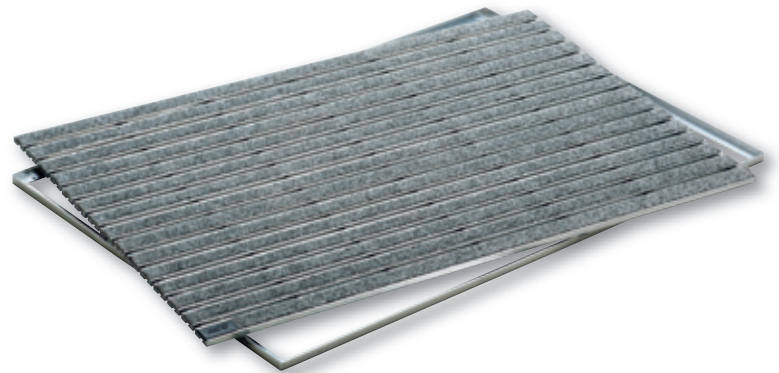

Erhältliche Größen

- 60 x 40 cm

ACO Winkelrahmen Vario
für den Innen- und überdachten Außenbereich

Winkelrahmen Vario
für alle Vario Einleger,
steckbares Aluminiumprofil,
inkl. Montagewinkel, Bauhöhe 2,65 cm

Erhältliche Größen

- 60 x 40 cm
- 75 x 50 cm
- 100 x 50 cm

ACO Schuhabstreifersystem Indoor
Komplettsystem für den Innenbereich

Schuhabstreifermatte Indoor mit Winkelrahmen aus Aluminium
Rauhaarrispstreifen, zum Einfliesen,
Farbe anthrazit

Schuhabstreifermatte Indoor mit Winkelrahmen aus Aluminium
Rauhaarrispstreifen, zum Einfliesen,
Farbe grau

In den Bodenbelag eingelassen

Schuhabstreifer, die nicht ständig im Entree hin und her rutschen, ersparen Ärger und erleichtern das Reinigen der Schuhsohlen auf elegante Weise. ACO bietet Ihnen ein fest eingebautes Schuhabstreifersystem für den Innenbereich, das eine extrem flache Aufbauhöhe von nur 12 mm aufweist. Damit liegt es auf einem Niveau mit vielen Bodenbelägen, so dass der Estrich nicht extra ausgespart werden muss. Der ACO Schuhabstreifer Indoor ist plan in das Fugenbild einpassbar.