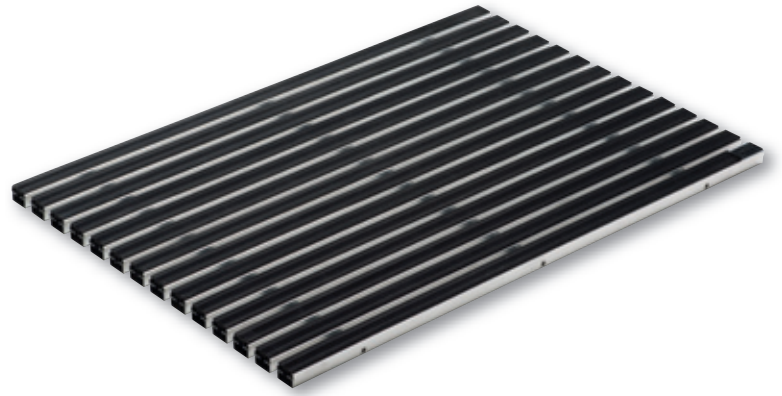

Edelstahlprofil für die individuelle Beschriftung der Eingangsmatte, Farbe anthrazit

Originalgröße

Persönlicher Schuhabstreifer

Mit den neuen Vario Schuhabstreifern mit persönlichem Namenszug lassen sich besondere Akzente setzen. Exklusives Design und hohe Funktionalität werden hier miteinander verbunden. Die Matte mit Rauhaarripsstreifen entfernt Feinschmutz effektiv und ist dabei besonders strapazierfähig. Das hochwertige Edelstahlprofil nimmt jeden individuellen Schriftzug auf und macht die Eingangsmatte zum Unikat. Die persönliche Schuhabstreiferplatte ist in allen drei Standardabmessungen in der Ausführung Rips anthrazit erhältlich.

Buchstaben für die individuelle Beschriftung*

* Die maximale Buchstabenanzahl pro Matte variiert je nach Plattengröße und Auswahl der individuellen Beschriftung.

Erhältliche Größen

- 60 x 40 cm
- 75 x 50 cm
- 100 x 50 cm

ACO Schuhabstreifermatten Vario
für den Innen- und überdachten Außenbereich

Schuhabstreifermatte Vario Gummi
gerillte Gummistreifen, Farbe schwarz,
auch für den nicht überdachten Außenbereich geeignet

Schuhabstreifermatte Vario Rips
Rauhaarripsstreifen, Farbe anthrazit