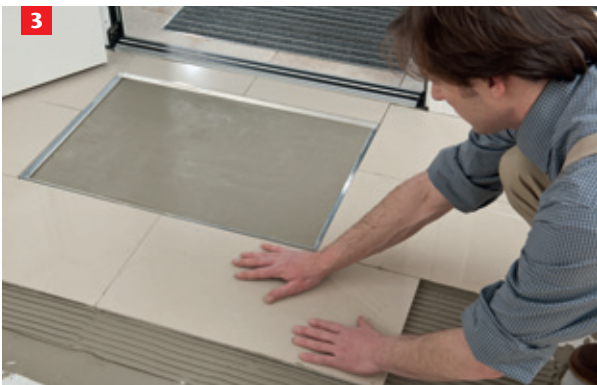

Winkelrahmensystem für den Innenbereich

Das ACO Schuhabstreifersystem Indoor gibt Schmutz im Flur keine Chance. Ihr Vorteil: weniger Arbeit, dazu ein sicherer Schutz Ihrer Bodenbeläge. Die Montage ist problemlos und erfolgt direkt in den feuchten Fliesenkleber.

Den Winkelrahmen auf den vorbereiteten Fliesenkleber setzen, ausrichten und andrücken.

Um eine plane Auflage für die Matte herzustellen, Fliesenkleber bündig an die Rahmenunterkante anarbeiten.

Anschließend den Bodenbelag anarbeiten. Berücksichtigen Sie eine schmale Dehnungsfuge.