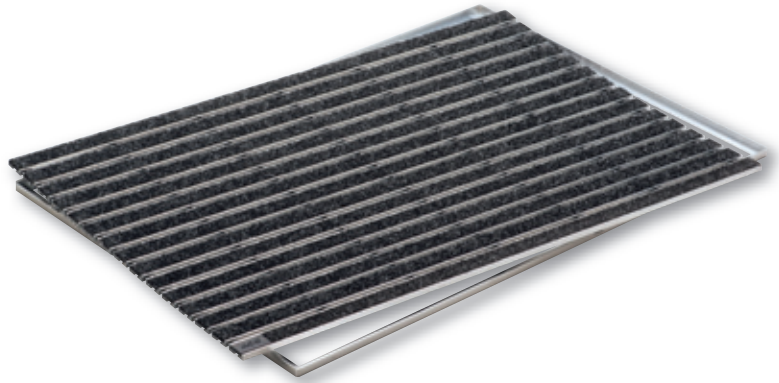

Erhältliche Größen

- 60 x 40 cm
- 75 x 50 cm
- 100 x 50 cm

ACO Schuhabstreifersystem Indoor
Komplettsystem für den Innenbereich

Schuhabstreifermatte Indoor mit Winkelrahmen aus Aluminium
Rauhaarrispstreifen, zum Einfliesen,
Farbe anthrazit