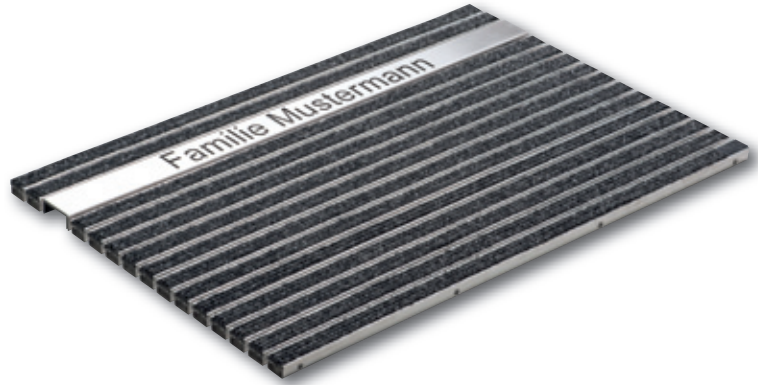

Schuhabstreifermatte
Indoor Rips anthrazit

Schuhabstreifermatte
Vario Rips hellgrau

Repräsentative Eingangsbereiche

Die ACO Schuhabstreifer für den Außen- und Innenbereich gibt es in verschiedenen Designs, die sich optimal in das gewünschte Gesamtbild einfügen.

Schuhabstreifermatte
Vario Rips mit Bürstenleisten

Familie Mustermann

**ACO Schuhabstreiferplatten Vario mit persönlichem Namenszug
für den Innen- und überdachten Außenbereich**

Schuhabstreiferplatte Vario Rips mit individuellem Schriftzug

Edelstahlprofil für die individuelle Beschriftung der Eingangsmatte, Farbe anthrazit

Originalgröße

Persönlicher Schuhabstreifer

Mit den neuen Vario Schuhabstreifern mit persönlichem Namenszug lassen sich besondere Akzente setzen. Exklusives Design und hohe Funktionalität werden hier miteinander verbunden. Die Matte mit Rauhaarripsstreifen entfernt Feinschmutz effektiv und ist dabei besonders strapazierfähig. Das hochwertige Edelstahlprofil nimmt jeden individuellen Schriftzug auf und macht die Eingangsmatte zum Unikat. Die persönliche Schuhabstreiferplatte ist in allen drei Standardabmessungen in der Ausführung Rips anthrazit erhältlich.