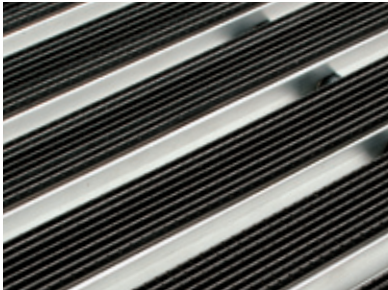

ACO Schuhabstreifermatten Vario
für den Innen- und überdachten Außenbereich

Schuhabstreifermatte Vario Gummi
gerillte Gummistreifen, Farbe schwarz,
auch für den nicht überdachten Außenbereich geeignet