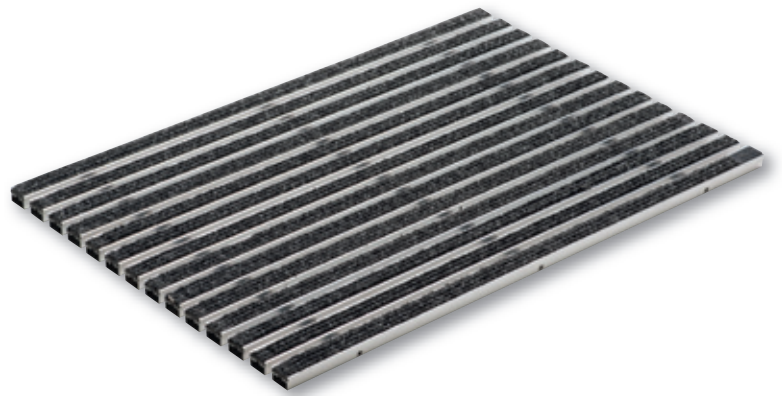

Edelstahlprofil für die individuelle Beschriftung der Eingangsmatte, Farbe anthrazit

Originalgröße

Persönlicher Schuhabstreifer

Mit den neuen Vario Schuhabstreifern mit persönlichem Namenszug lassen sich besondere Akzente setzen. Exklusives Design und hohe Funktionalität werden hier miteinander verbunden. Die Matte mit Rauhaarripsstreifen entfernt Feinschmutz effektiv und ist dabei besonders strapazierfähig. Das hochwertige Edelstahlprofil nimmt jeden individuellen Schriftzug auf und macht die Eingangsmatte zum Unikat. Die persönliche Schuhabstreiferplatte ist in allen drei Standardabmessungen in der Ausführung Rips anthrazit erhältlich.

Buchstaben für die individuelle Beschriftung*

* Die maximale Buchstabenanzahl pro Matte variiert je nach Plattengröße und Auswahl der individuellen Beschriftung.

Erhältliche Größen

- 60 x 40 cm
- 75 x 50 cm
- 100 x 50 cm

ACO Schuhabstreifermatten Vario
für den Innen- und überdachten Außenbereich

Schuhabstreifermatte Vario Gummi
gerillte Gummistreifen, Farbe schwarz,
auch für den nicht überdachten Außenbereich geeignet

Schuhabstreifermatte Vario Rips
Rauhaarripsstreifen, Farbe anthrazit