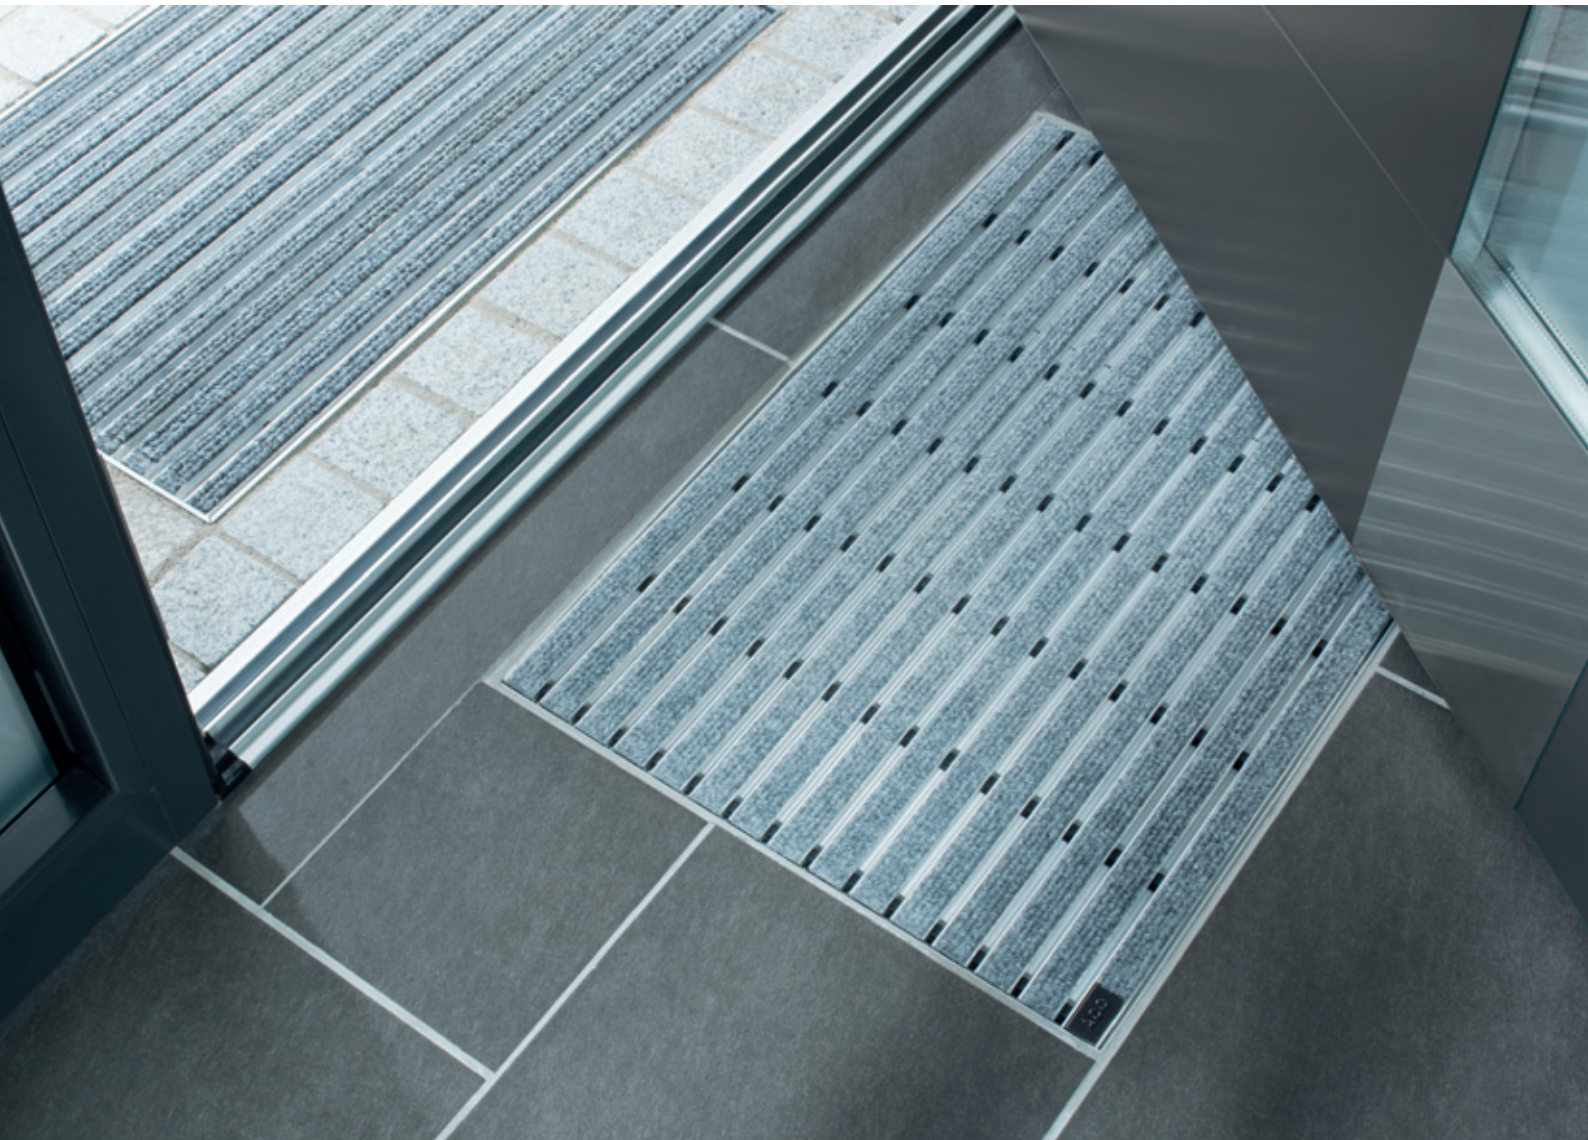

Erhältliche Größen

- 60 x 40 cm
- 75 x 50 cm
- 100 x 50 cm

ACO Schuhabstreifersystem Indoor
Komplettsystem für den Innenbereich

Schuhabstreifermatte Indoor mit Winkelrahmen aus Aluminium
Rauhaarrispstreifen, zum Einfliesen,
Farbe anthrazit

Schuhabstreifermatte Indoor mit Winkelrahmen aus Aluminium
Rauhaarrispstreifen, zum Einfliesen,
Farbe grau

In den Bodenbelag eingelassen

Schuhabstreifer, die nicht ständig im Entree hin und her rutschen, ersparen Ärger und erleichtern das Reinigen der Schuhsohlen auf elegante Weise. ACO bietet Ihnen ein fest eingebautes Schuhabstreifersystem für den Innenbereich, das eine extrem flache Aufbauhöhe von nur 12 mm aufweist. Damit liegt es auf einem Niveau mit vielen Bodenbelägen, so dass der Estrich nicht extra ausgespart werden muss. Der ACO Schuhabstreifer Indoor ist plan in das Fugenbild einpassbar.

Erhältliche Größen

- 60 x 40 cm
- 75 x 50 cm

Schuhabstreifermatte
Indoor Rips grau

Schuhabstreifermatte
Indoor Rips anthrazit

Einfacher Einbau, perfekte Lösungen

Bodenwannensystem für den Außenbereich

Das ACO Schuhabstreifersystem Vario für den Außenbereich nimmt selbst größten Schmutz und Feuchtigkeit auf. Der Einbau ist denkbar einfach, weil ausschließlich Fertigelemente verwendet werden – interessant vor allem für den Selbstbau.