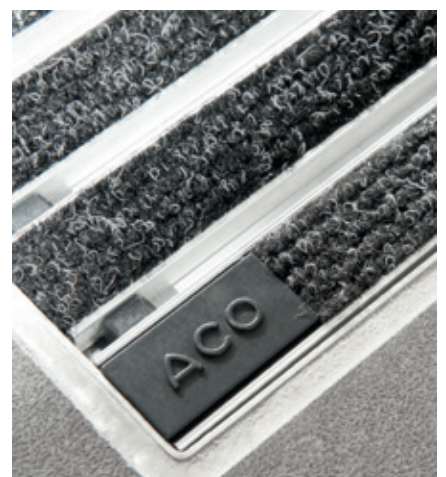

Schuhabstreiferplatte
Vario Rips mit individuellem Schriftzug

Schuhabstreiferplatten
Vario Rips mit Cassettenbürste
und Indoor Rips grau

Schuhabstreifermatte
Vario Rips mit individuellem Schriftzug

4
■■■

Schuhabstreifermatte
Indoor Rips anthrazit

Schuhabstreifermatte
Vario Rips hellgrau

Repräsentative Eingangsbereiche

Die ACO Schuhabstreifer für den Außen- und Innenbereich gibt es in verschiedenen Designs, die sich optimal in das gewünschte Gesamtbild einfügen.

Edelstahlprofil für die individuelle Beschriftung der Eingangsmatte, Farbe anthrazit

Originalgröße

Persönlicher Schuhabstreifer

Mit den neuen Vario Schuhabstreifern mit persönlichem Namenszug lassen sich besondere Akzente setzen. Exklusives Design und hohe Funktionalität werden hier miteinander verbunden. Die Matte mit Rauhaarripsstreifen entfernt Feinschmutz effektiv und ist dabei besonders strapazierfähig. Das hochwertige Edelstahlprofil nimmt jeden individuellen Schriftzug auf und macht die Eingangsmatte zum Unikat. Die persönliche Schuhabstreiferplatte ist in allen drei Standardabmessungen in der Ausführung Rips anthrazit erhältlich.