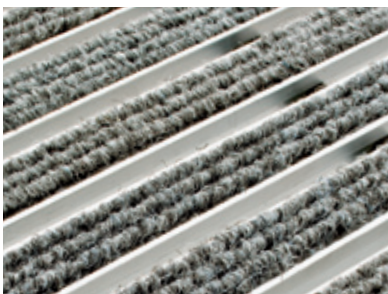

Buchstaben für die individuelle Beschriftung*

* Die maximale Buchstabenanzahl pro Matte variiert je nach Plattengröße und Auswahl der individuellen Beschriftung.

Erhältliche Größen

- 60 x 40 cm
- 75 x 50 cm
- 100 x 50 cm

ACO Schuhabstreifermatten Vario
für den Innen- und überdachten Außenbereich

Schuhabstreifermatte Vario Gummi
gerillte Gummistreifen, Farbe schwarz,
auch für den nicht überdachten Außenbereich geeignet

Schuhabstreifermatte Vario Rips
Rauhaarripsstreifen, Farbe anthrazit