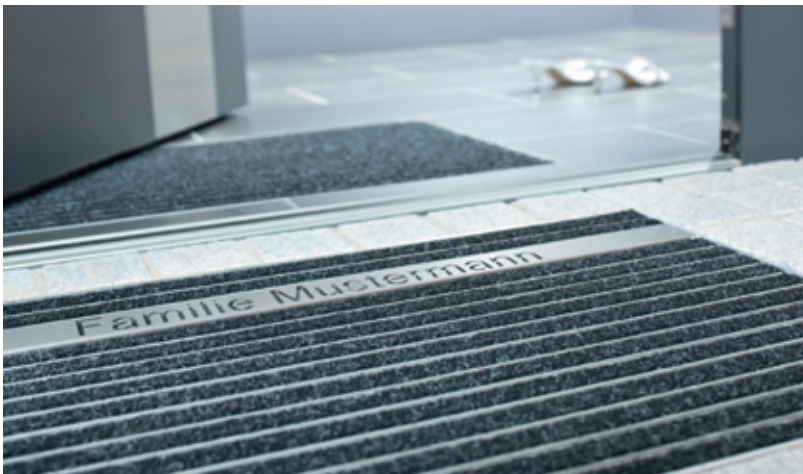

So bleibt der Schmutz vor der Tür
ACO Schuhabstreifersysteme
für den Außen-und Innenbereich

So bleibt der Schmutz vor der Tür

Der erste Eindruck ist entscheidend – gerade im Eingangsbereich eines Hauses, denn er wirkt wie eine Visitenkarte. Zu einem gepflegten und gut gestalteten Entree gehört deshalb ein effektives Schuhabstreifersystem. Hier bietet Ihnen ACO professionelle Lösungen, die hohe Variabilität, Funktionalität und optischen Anspruch miteinander verbinden.

Empfehlenswert ist die Kombination je eines Schuhabstreifers im Außen- und im Innenbereich. Feuchtigkeit und groben Schmutz nimmt der ACO Schuhabstreifer Vario draußen auf. Staub und Feinschmutz entfernt der ACO Schuhabstreifer Indoor. So bleibt Ihr Eingang sauber und Ihre hochwertigen Bodenbeläge werden geschont.

Die Schuhabstreiferplatten liegen rutschsicher im Rahmen und werden beim Verlegen ebenerdig in den Boden eingelassen. Dadurch ist eine schwellenlose Gestaltung des Eingangsbereichs problemlos möglich.

Das ACO Schuhabstreifersystem ist in Standardmaßen lieferbar, die unterschiedlichsten Einbausituationen gerecht werden. Die Montage ist einfach und auch für Selbstbauer geeignet, da die Schuhabstreifer aus Fertigelementen bestehen.