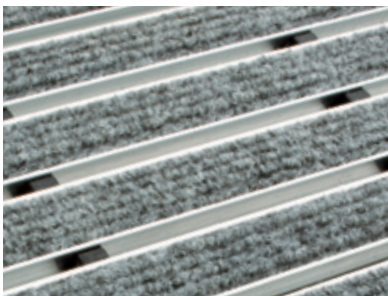

Schuhabstreifermatte Indoor mit Winkelrahmen aus Aluminium
Rauhaarrispstreifen, zum Einfliesen,
Farbe grau

In den Bodenbelag eingelassen

Schuhabstreifer, die nicht ständig im Entree hin und her rutschen, ersparen Ärger und erleichtern das Reinigen der Schuhsohlen auf elegante Weise. ACO bietet Ihnen ein fest eingebautes Schuhabstreifersystem für den Innenbereich, das eine extrem flache Aufbauhöhe von nur 12 mm aufweist. Damit liegt es auf einem Niveau mit vielen Bodenbelägen, so dass der Estrich nicht extra ausgespart werden muss. Der ACO Schuhabstreifer Indoor ist plan in das Fugenbild einpassbar.