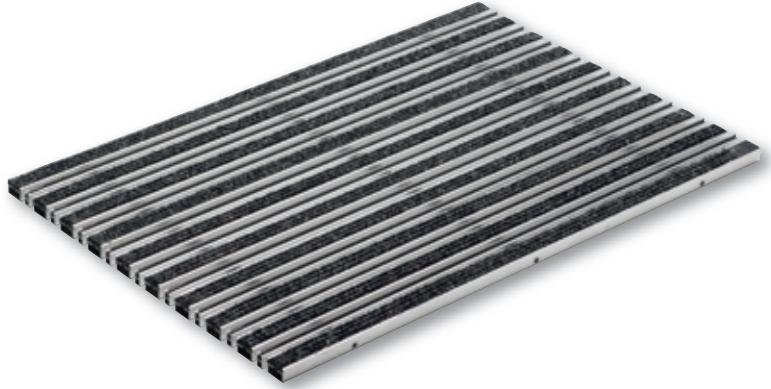

ACO Schuhabstreifermatten Vario
für den Innen- und überdachten Außenbereich

Schuhabstreifermatte Vario Gummi
gerillte Gummistreifen, Farbe schwarz,
auch für den nicht überdachten Außenbereich geeignet

Schuhabstreifermatte Vario Rips
Rauhaarripsstreifen, Farbe anthrazit

Schuhabstreifermatte Vario Rips
Rauhaarripsstreifen, Farbe hellgrau

- 60 x 40 cm
- 75 x 50 cm
- 100 x 50 cm

Schuhabstreifermatte Vario Rips mit Bürstenleisten

Rauhaarribsstreifen im Wechsel mit Bürstenleisten, Farbe anthrazit

Schuhabstreifermatte Vario Rips mit Cassettenbürste

Rauhaarribsstreifen im Wechsel mit Cassettenbürstenleisten, Farbe hellgrau

ACO Abtrittrost Vario für den Außenbereich

Einliegender Maschenrost mit V-Stab Stahl verzinkt,