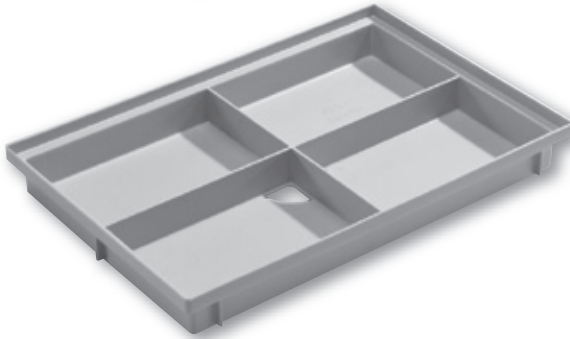

Maschenweite ca. 9/31 mm

Erhältliche Größen

- 60 x 40 cm
- 75 x 50 cm
- 100 x 50 cm

ACO Bodenwannen Vario
für den Außenbereich

Bodenwanne Vario mit Stahlzarge
für alle Vario Einleger,
aus Polymerbeton, Mittelstegsystem und
Ablauföffnung DN 100 für Rohrstützen,
integrierte verzinkte Stahlzarge,
Bauhöhe 8,0 cm

Erhältliche Größen

- 60 x 40 cm
- 75 x 50 cm
- 100 x 50 cm

Bodenwanne Vario Light
für alle Vario Einleger,
Farbe betongrau aus Kunststoff (PP),
Mittelstegsystem und Ablauföffnung
DN 100 für Rohrstützen, Bauhöhe 7,5 cm