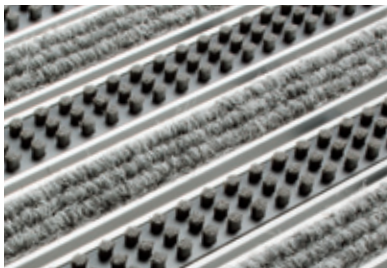

ACO Schuhabstreifermatten Vario
für den Innen- und überdachten Außenbereich

Schuhabstreifermatte Vario Gummi
gerillte Gummistreifen, Farbe schwarz,
auch für den nicht überdachten Außenbereich geeignet

Schuhabstreifermatte Vario Rips
Rauhaarripsstreifen, Farbe anthrazit

Schuhabstreifermatte Vario Rips
Rauhaarripsstreifen, Farbe hellgrau

- 60 x 40 cm
- 75 x 50 cm
- 100 x 50 cm

Schuhabstreifermatte Vario Rips mit Bürstenleisten

Rauhaarribsstreifen im Wechsel mit Bürstenleisten, Farbe anthrazit

Schuhabstreifermatte Vario Rips mit Cassettenbürste

Rauhaarribsstreifen im Wechsel mit Cassettenbürstenleisten, Farbe hellgrau

ACO Abtrittrost Vario für den Außenbereich

Einliegender Maschenrost mit V-Stab Stahl verzinkt,