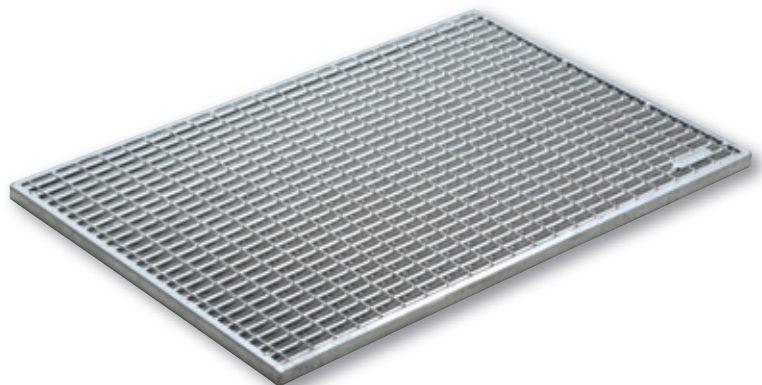

Schuhabstreifermatte Vario Rips
Rauhaarripsstreifen, Farbe hellgrau

- 60 x 40 cm
- 75 x 50 cm
- 100 x 50 cm

Schuhabstreifermatte Vario Rips mit Bürstenleisten

Rauhaarribsstreifen im Wechsel mit Bürstenleisten, Farbe anthrazit

Schuhabstreifermatte Vario Rips mit Cassettenbürste

Rauhaarribsstreifen im Wechsel mit Cassettenbürstenleisten, Farbe hellgrau

ACO Abtrittrost Vario für den Außenbereich

Einliegender Maschenrost mit V-Stab Stahl verzinkt,

Maschenweite ca. 9/31 mm

Erhältliche Größen

- 60 x 40 cm
- 75 x 50 cm
- 100 x 50 cm

ACO Bodenwannen Vario
für den Außenbereich

Bodenwanne Vario mit Stahlzarge
für alle Vario Einleger,
aus Polymerbeton, Mittelstegsystem und
Ablauföffnung DN 100 für Rohrstützen,
integrierte verzinkte Stahlzarge,
Bauhöhe 8,0 cm