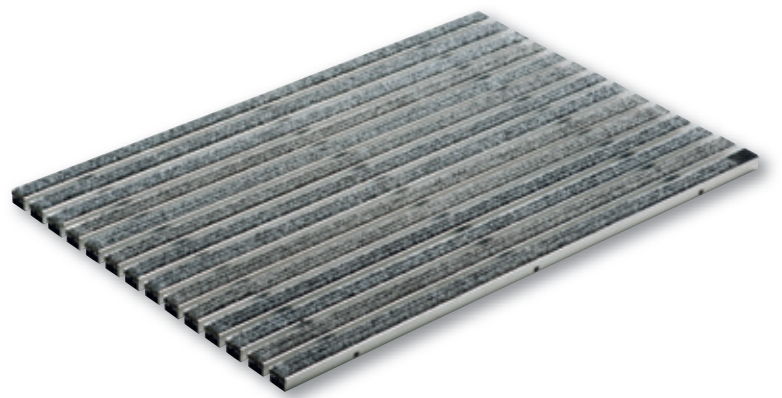

ACO Schuhabstreifermatten Vario
für den Innen- und überdachten Außenbereich

Schuhabstreifermatte Vario Gummi
gerillte Gummistreifen, Farbe schwarz,
auch für den nicht überdachten Außenbereich geeignet

Schuhabstreifermatte Vario Rips
Rauhaarripsstreifen, Farbe anthrazit

Schuhabstreifermatte Vario Rips
Rauhaarripsstreifen, Farbe hellgrau

- 60 x 40 cm
- 75 x 50 cm
- 100 x 50 cm

Schuhabstreifermatte Vario Rips mit Bürstenleisten

Rauhaarribsstreifen im Wechsel mit Bürstenleisten, Farbe anthrazit